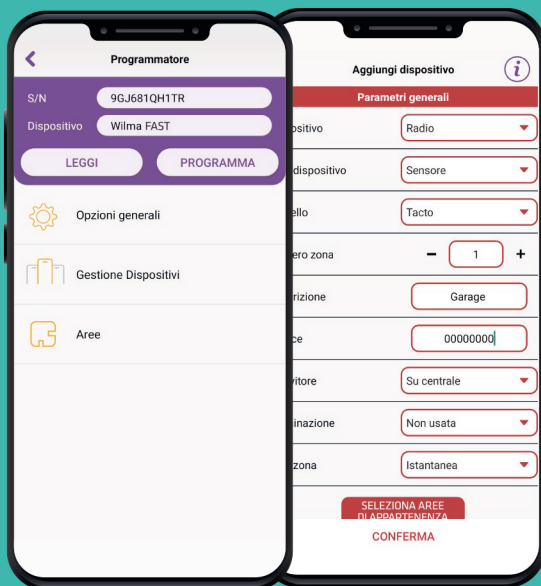

MINI ACTUO SHUTTER CTW

Modulo domotico a 230V per tapparelle. Alloggiabile in cassetta 503. 2 ingressi per pulsanti apertura/chiusura e uscite per motori circuito di comando dotato di interblocco. Compatibile con tapparella orienta. 4 step di apertura in verticale + 1 step per doghe orientabili.

COD. 62.144

MINI ACTUO 230V CTW MINI ACTUO 7-24V CTW

Moduli domotici con alimentazione 230V AC e da 7 a 24 V DC. 1 Relè a contatto pulito (NC o NA) per il comando di apparecchiature elettriche o associabile ad evento di centrale. Alloggiabili in cassetta 503.

COD. 62.143 - Mini Actuo 230V

COD. 62.142 - Mini Actuo 7-24V

PROGRAMMAZIONE TRAMITE COMBIAPP 3.0

La nuova **Wilma FAST** è programmabile tramite App, per Android e iOS, **CombiAPP** (funzione disponibile a partire dalla versione CombiAPP 3.0).