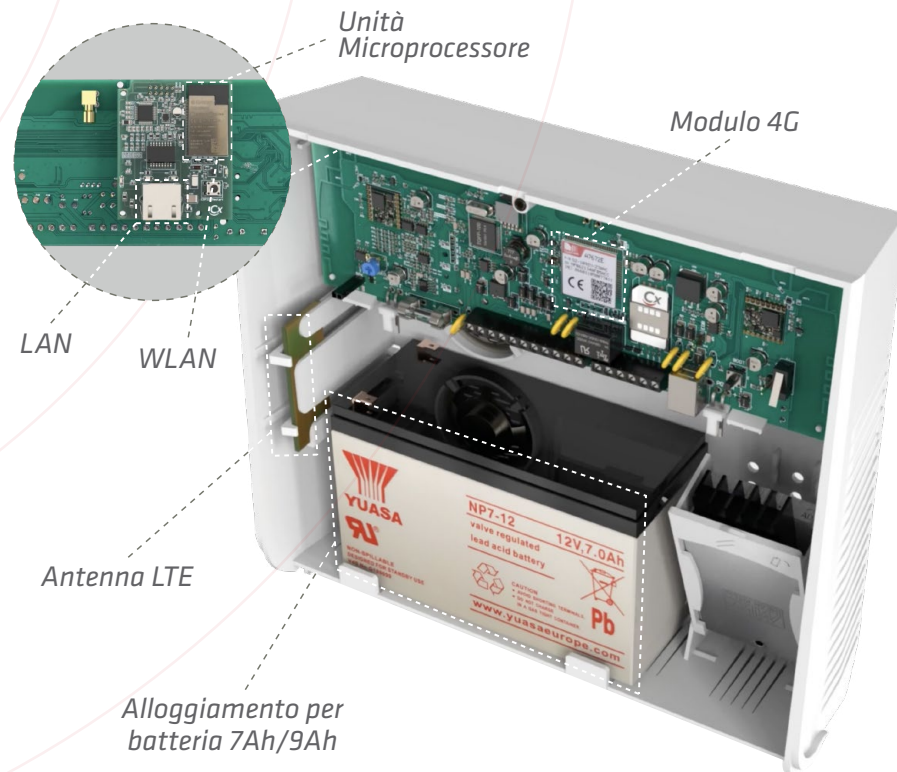

Wilma FAST
Ethernet + Wi-fi
cod. 11.980

Wilma FAST Video
Ethernet + Wi-fi
cod. 11.981